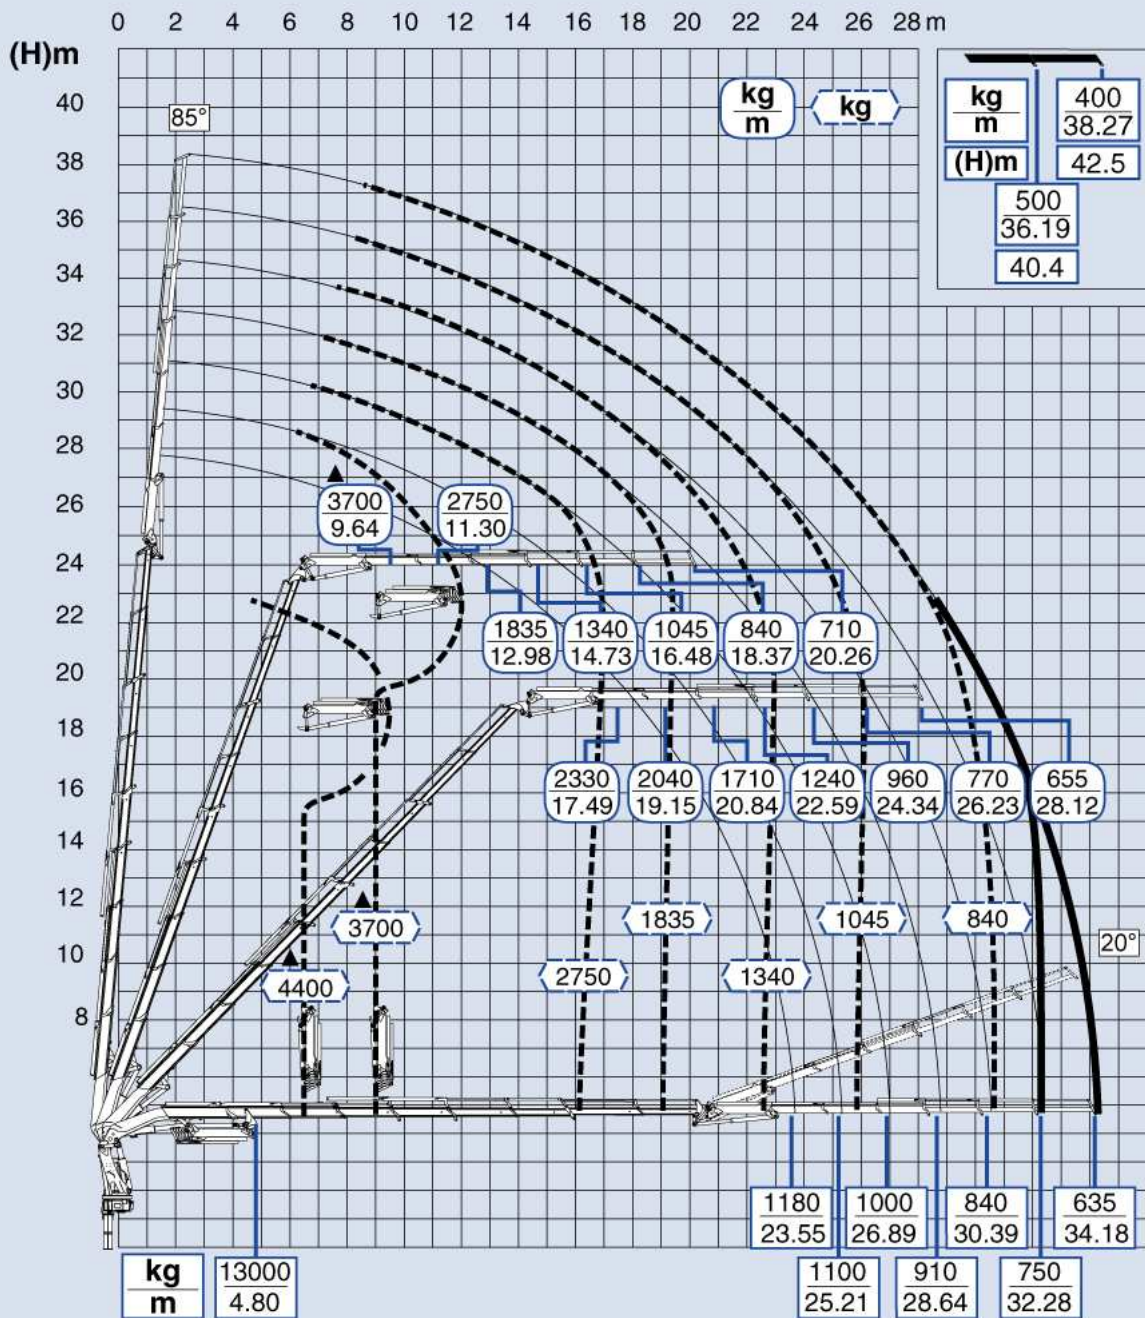

850

8S + JIB 6S

JIB140C

Per note generali e simbologia fare riferimento alla scheda: - For general notes and symbols, pls. refer to the schedule: - Pour notes générales et symboles, veuillez Vs. référer à la fiche: - Mit Bezug auf die allgemeinen Anmerkungen und die Symbolik, beziehen Sie sich bitte auf Blatt: - Para notas generales y simbologia referirse a la ficha: - Voor algemene opmerkingen en symbolen, A.U.B Raadpleeg het schema: DP4L034